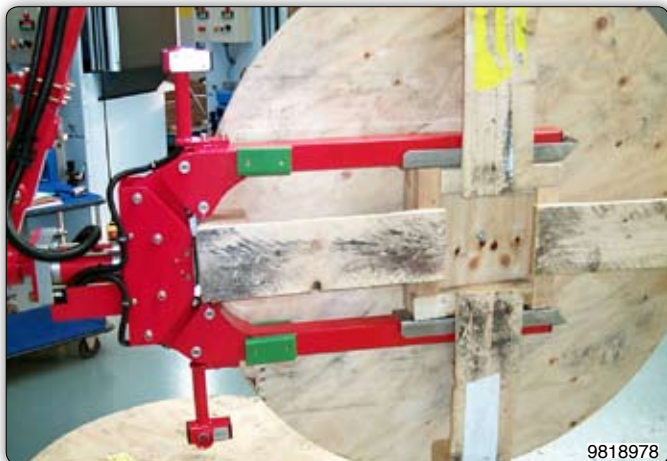

PALETY

9818978

0121873

0427055

9816492

0019205

0223277