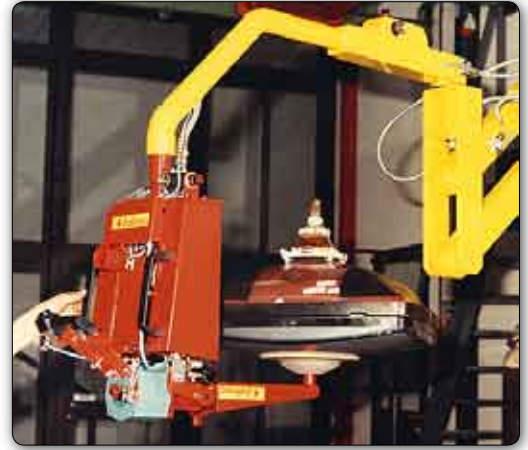

Handhabungs-Manipulatoren

Geräte zur Aufnahme und «schwerelosen» Handhabung von Bildröhren.

Sie sind einfach zu bedienen und ermöglichen dem Bediener das Handhaben der Bildröhren am Arbeitsplatz auf eine rasche, genaue und sichere Weise.

Der Typ, die Ausführung, die Maße und die Vorrichtung dieser Handhabungs-Manipulatoren werden nach den speziellen Bedürfnissen des Kunden und nach den verschiedenen Arbeitsplätzen konzipiert.

BILDROHREN

Handhabungs-Manipulatoren mit Saugvorrichtung (Venturi) zur Aufnahme, Schwenkung und Drehung der Bildröhren.

Handhabungs-Manipulator mit Saugvorrichtung zur Aufnahme von Fernsehgeräten auf dem Bildschirm und zur Ablage in den Verpackungskarten.

Handhabungs-Manipulator mit Gabelvorrichtung zur Handhabung der verpackten Fernsehgeräten.

Handhabungs-Manipulator mit Hakenvorrichtung mit einstellbarem Achsabstand zur Aufnahme an den Ösen der Bildröhren.