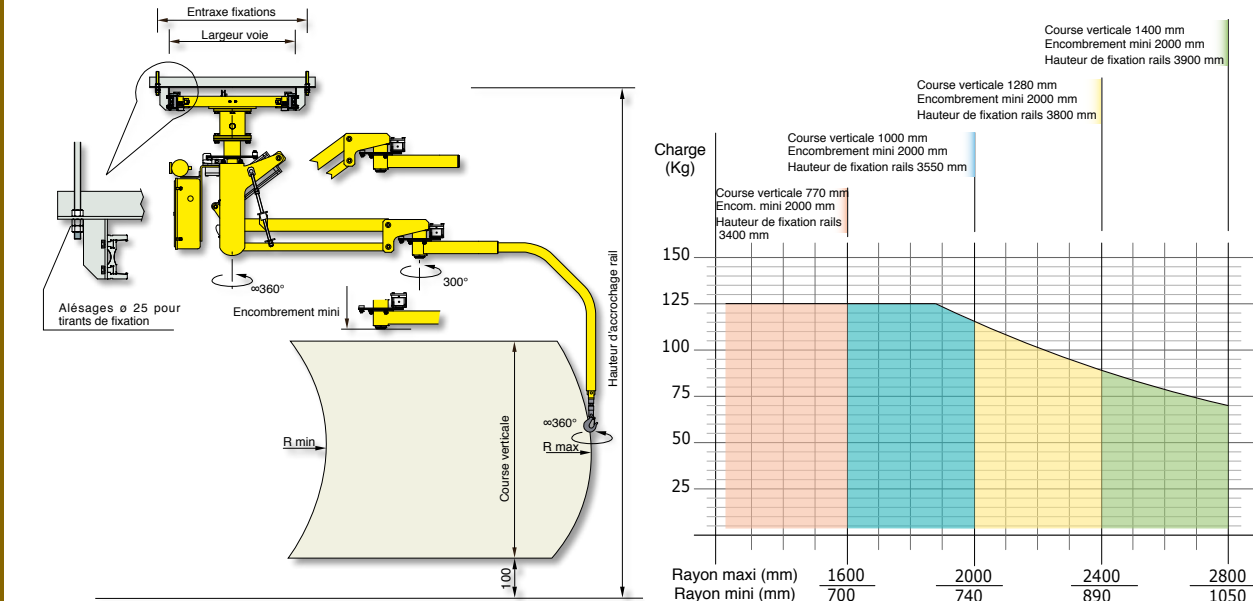

Manipulateurs Industriels

MICROPARTNER® - MI

MICROPARTNER sur colonne - MIC

MICROPARTNER aérien fixe - MIF

MICROPARTNER aérien mobile - MIS

Alimentation : Air comprimé sec et non lubrifié min 0,7-0,8 Mpa constants