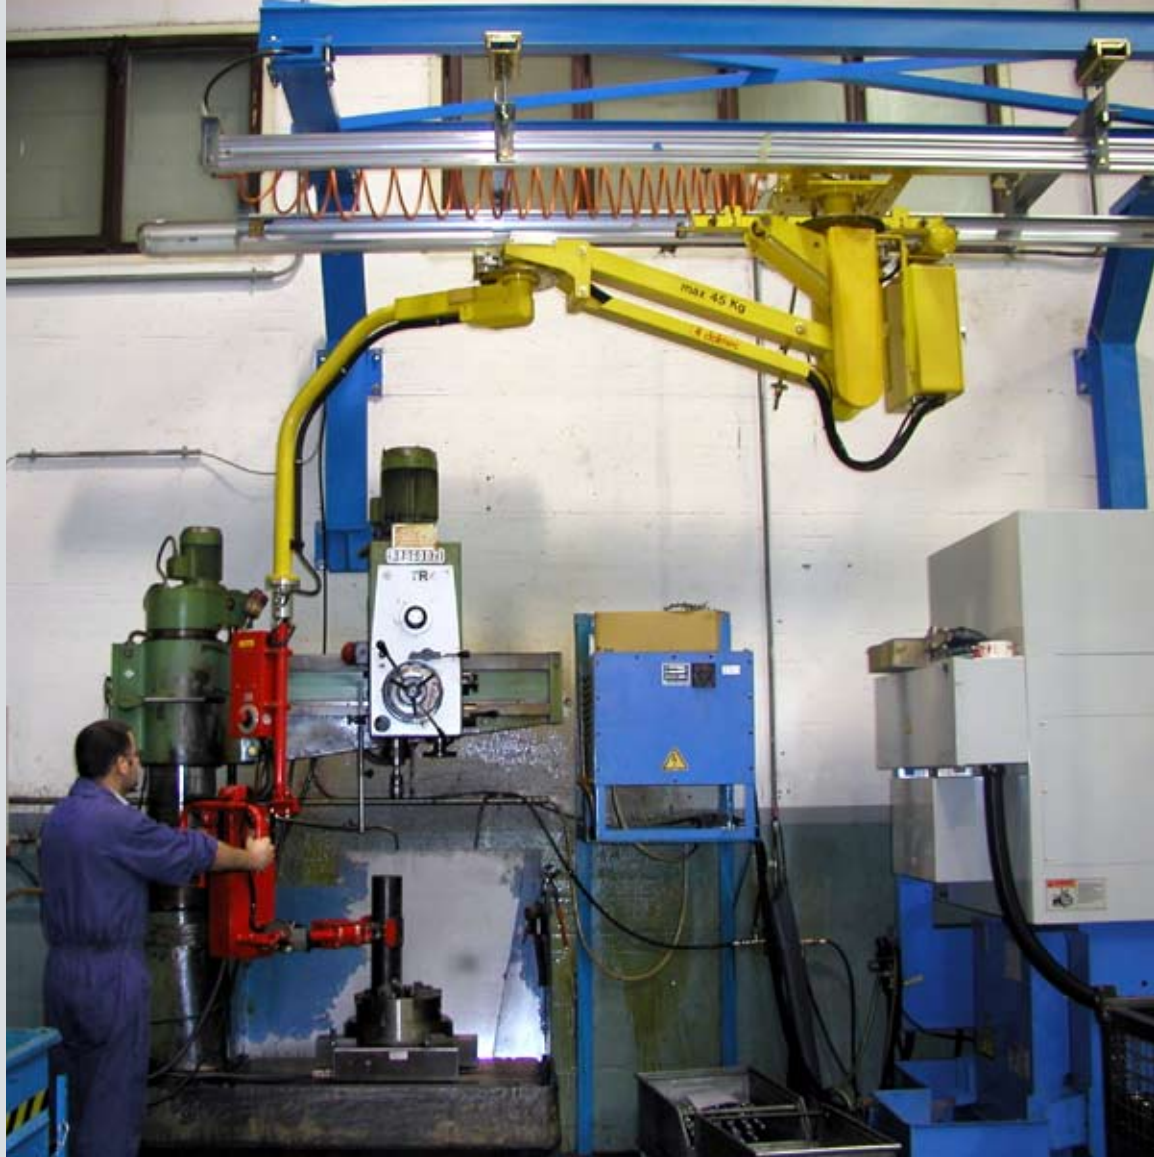

MOVING TECHNOLOGIES

MICRO-PARTNER® - MI

MIC COLONNE

MIF AÉRIEN FXE

MIS AÉRIEN MOBILE

Manipulateur pneumatique à bras articulé MI

Le manipulateur MICROPARTNER MI se caractérise notamment par sa grande maniabilité et souplesse d'utilisation liées à son encombrement réduit. Il est l'instrument idéal pour les manipulations de charges « moyenne-légère » en absence d'effort et dans tous les points du volume de travail. Le MICROPARTNER MI permet ainsi à l'opérateur de travailler sans fatigue, avec rapidité et précision, dans des conditions optimales d'ergonomie et de sécurité.

Manipulateurs Industriels

MICROPARTNER® - MI

MICROPARTNER sur colonne - MIC

MICROPARTNER aérien fixe - MIF

MICROPARTNER aérien mobile - MIS

Alimentation : Air comprimé sec et non lubrifié min 0,7-0,8 Mpa constants