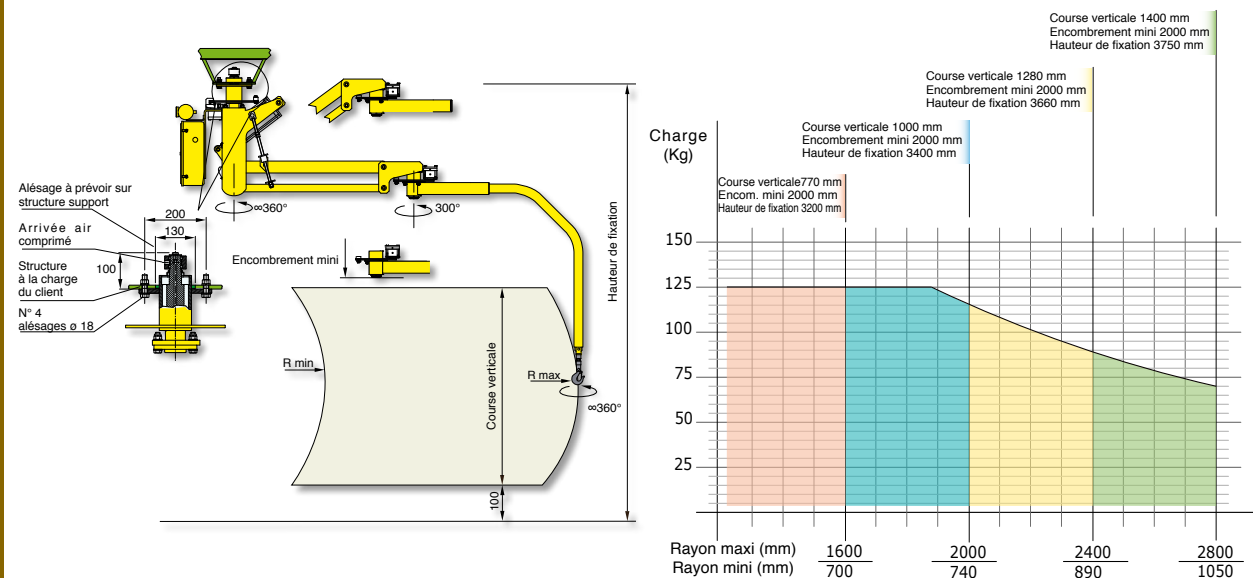

MOVING TECHNOLOGIES

MICRO-PARTNER® - MI

MIC COLONNE

MIF AÉRIEN FXE

MIS AÉRIEN MOBILE

Manipulateur pneumatique à bras articulé MI

Le manipulateur MICROPARTNER MI se caractérise notamment par sa grande maniabilité et souplesse d'utilisation liées à son encombrement réduit. Il est l'instrument idéal pour les manipulations de charges « moyenne-légère » en absence d'effort et dans tous les points du volume de travail. Le MICROPARTNER MI permet ainsi à l'opérateur de travailler sans fatigue, avec rapidité et précision, dans des conditions optimales d'ergonomie et de sécurité.

Manipulateurs Industriels

MICROPARTNER® - MI

MICROPARTNER sur colonne - MIC

MICROPARTNER aérien fixe - MIF

MICROPARTNER aérien mobile - MIS

Alimentation : Air comprimé sec et non lubrifié min 0,7-0,8 Mpa constants