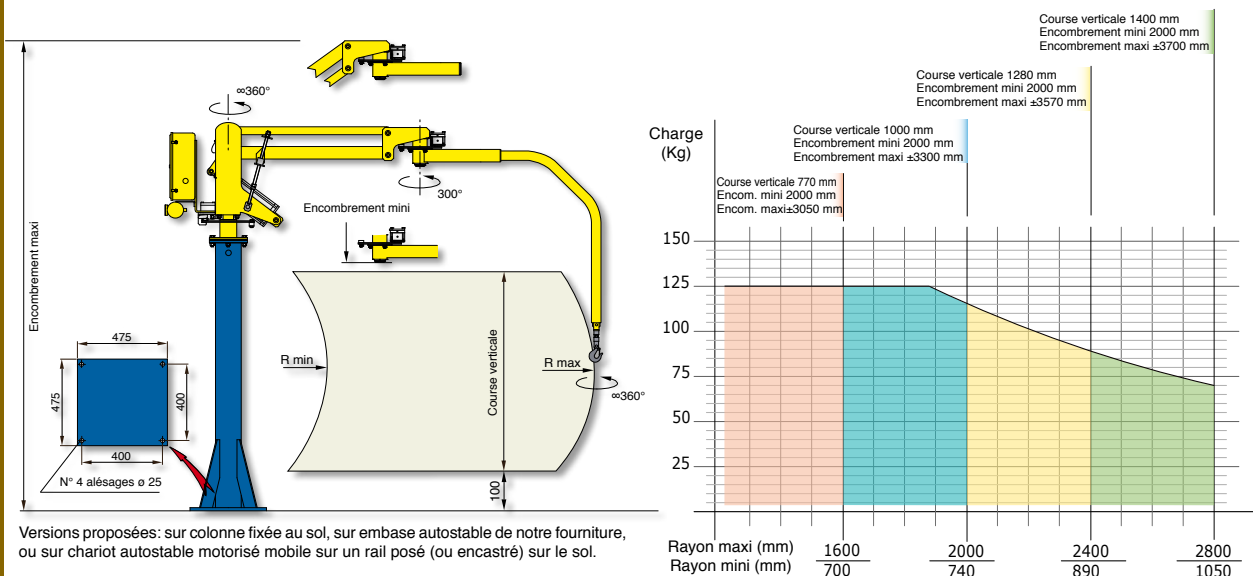

MOVING TECHNOLOGIES

MICRO-PARTNER® - MI

MIC COLONNE

MIF AÉRIEN FXE

MIS AÉRIEN MOBILE

Manipulateur pneumatique à bras articulé MI

Le manipulateur MICROPARTNER MI se caractérise notamment par sa grande maniabilité et souplesse d'utilisation liées à son encombrement réduit. Il est l'instrument idéal pour les manipulations de charges « moyenne-légère » en absence d'effort et dans tous les points du volume de travail. Le MICROPARTNER MI permet ainsi à l'opérateur de travailler sans fatigue, avec rapidité et précision, dans des conditions optimales d'ergonomie et de sécurité.

Manipulateurs Industriels

MICROPARTNER® - MI

MICROPARTNER sur colonne - MIC

MICROPARTNER aérien fixe - MIF

MICROPARTNER aérien mobile - MIS

Alimentation : Air comprimé sec et non lubrifié min 0,7-0,8 Mpa constants